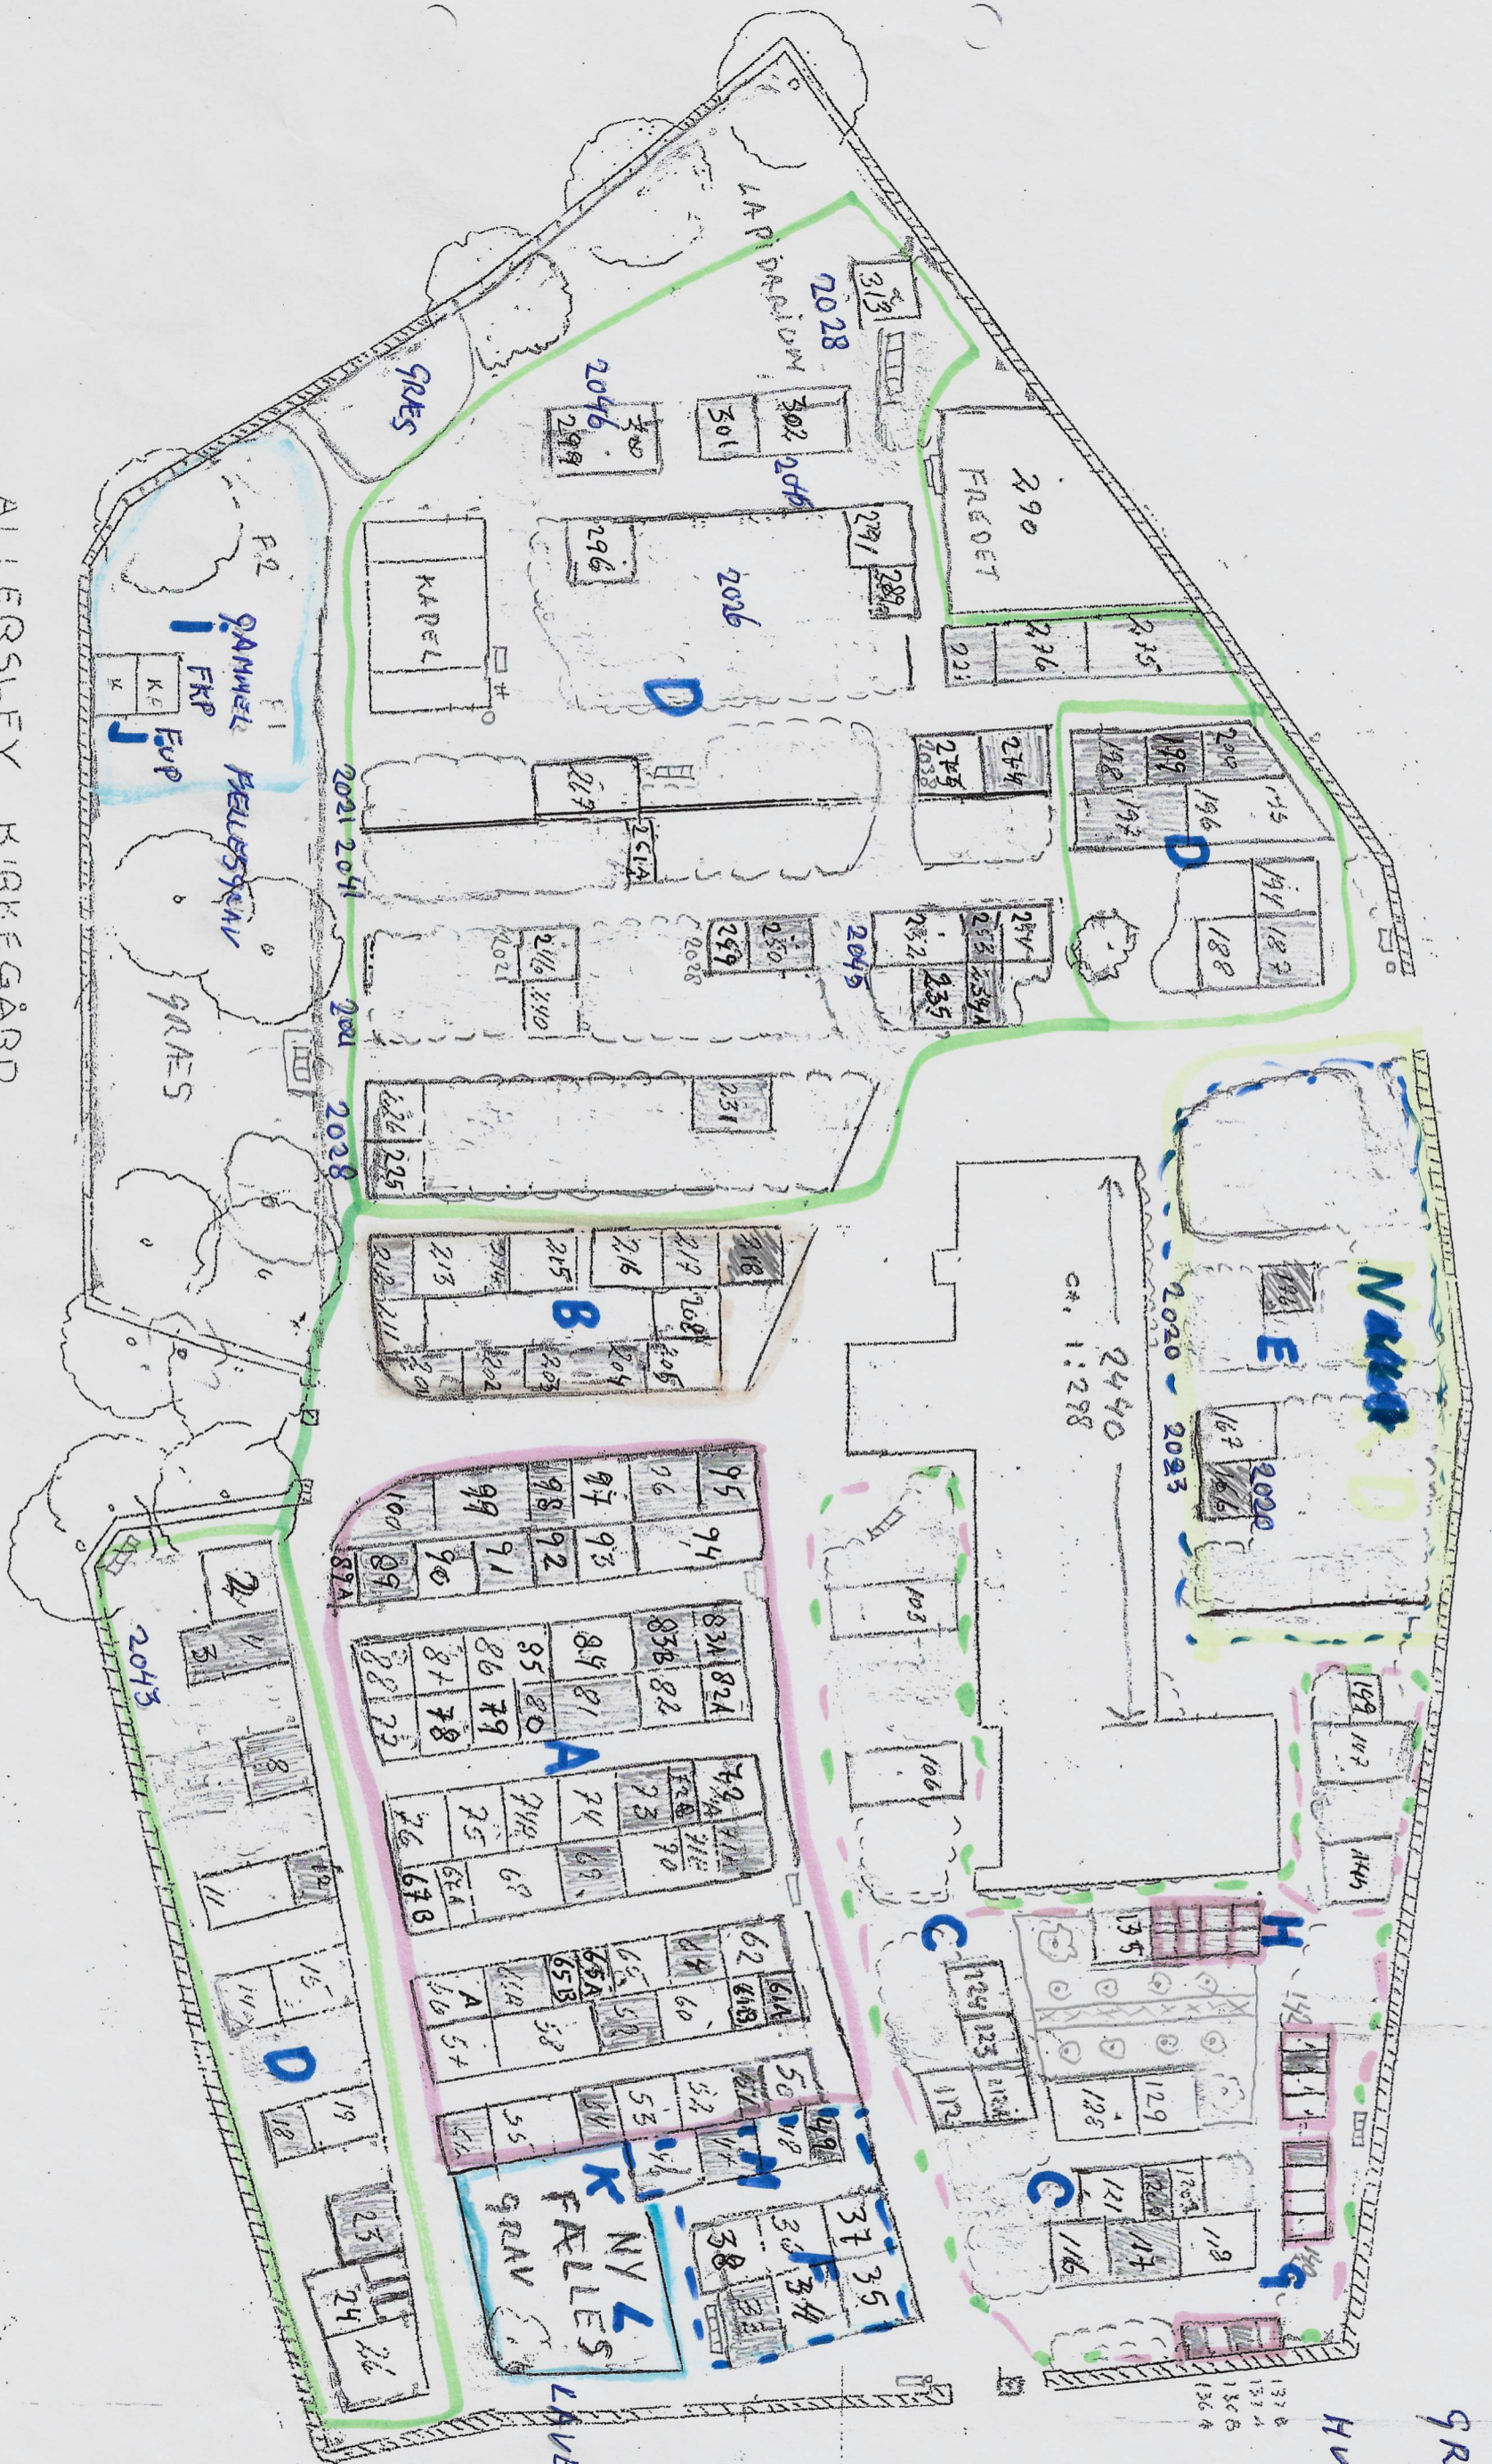

ALLERSLEV KIRKEGÅRD

JAN. 2020

GRÅ = INAKTIVE  
GRAVSTEDER

HVID AKTIVE  
GRAVSTEDER

93 AKTIV  
+ 8 URVEGRAVSTEDER  
16 UDLOBER  
INDEN 2022

LAVENDEL HAVEN

2016 123 AKTIV